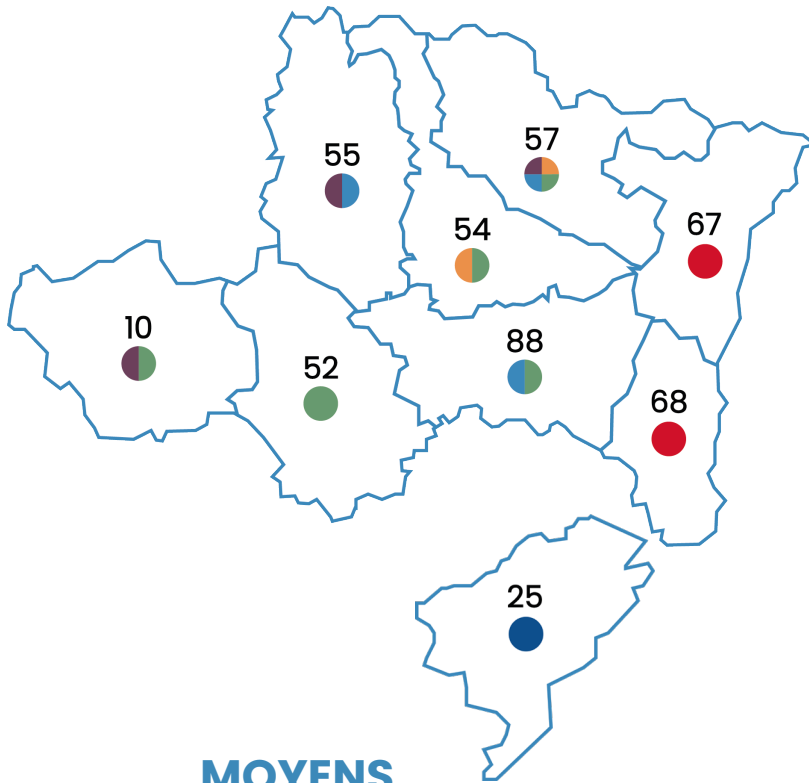

dymacom

DÉPLOIEMENT
RÉSEAUX

NOS CLIENTS ET LEURS SECTEURS GÉOGRAPHIQUES

MOYENS HUMAINS

UN QSE
INTERNE

1 CONDUCTEUR
DE TRAVAUX

3 CHEFS DE
CHANTIER

+ DE 30
TECHNICIENS